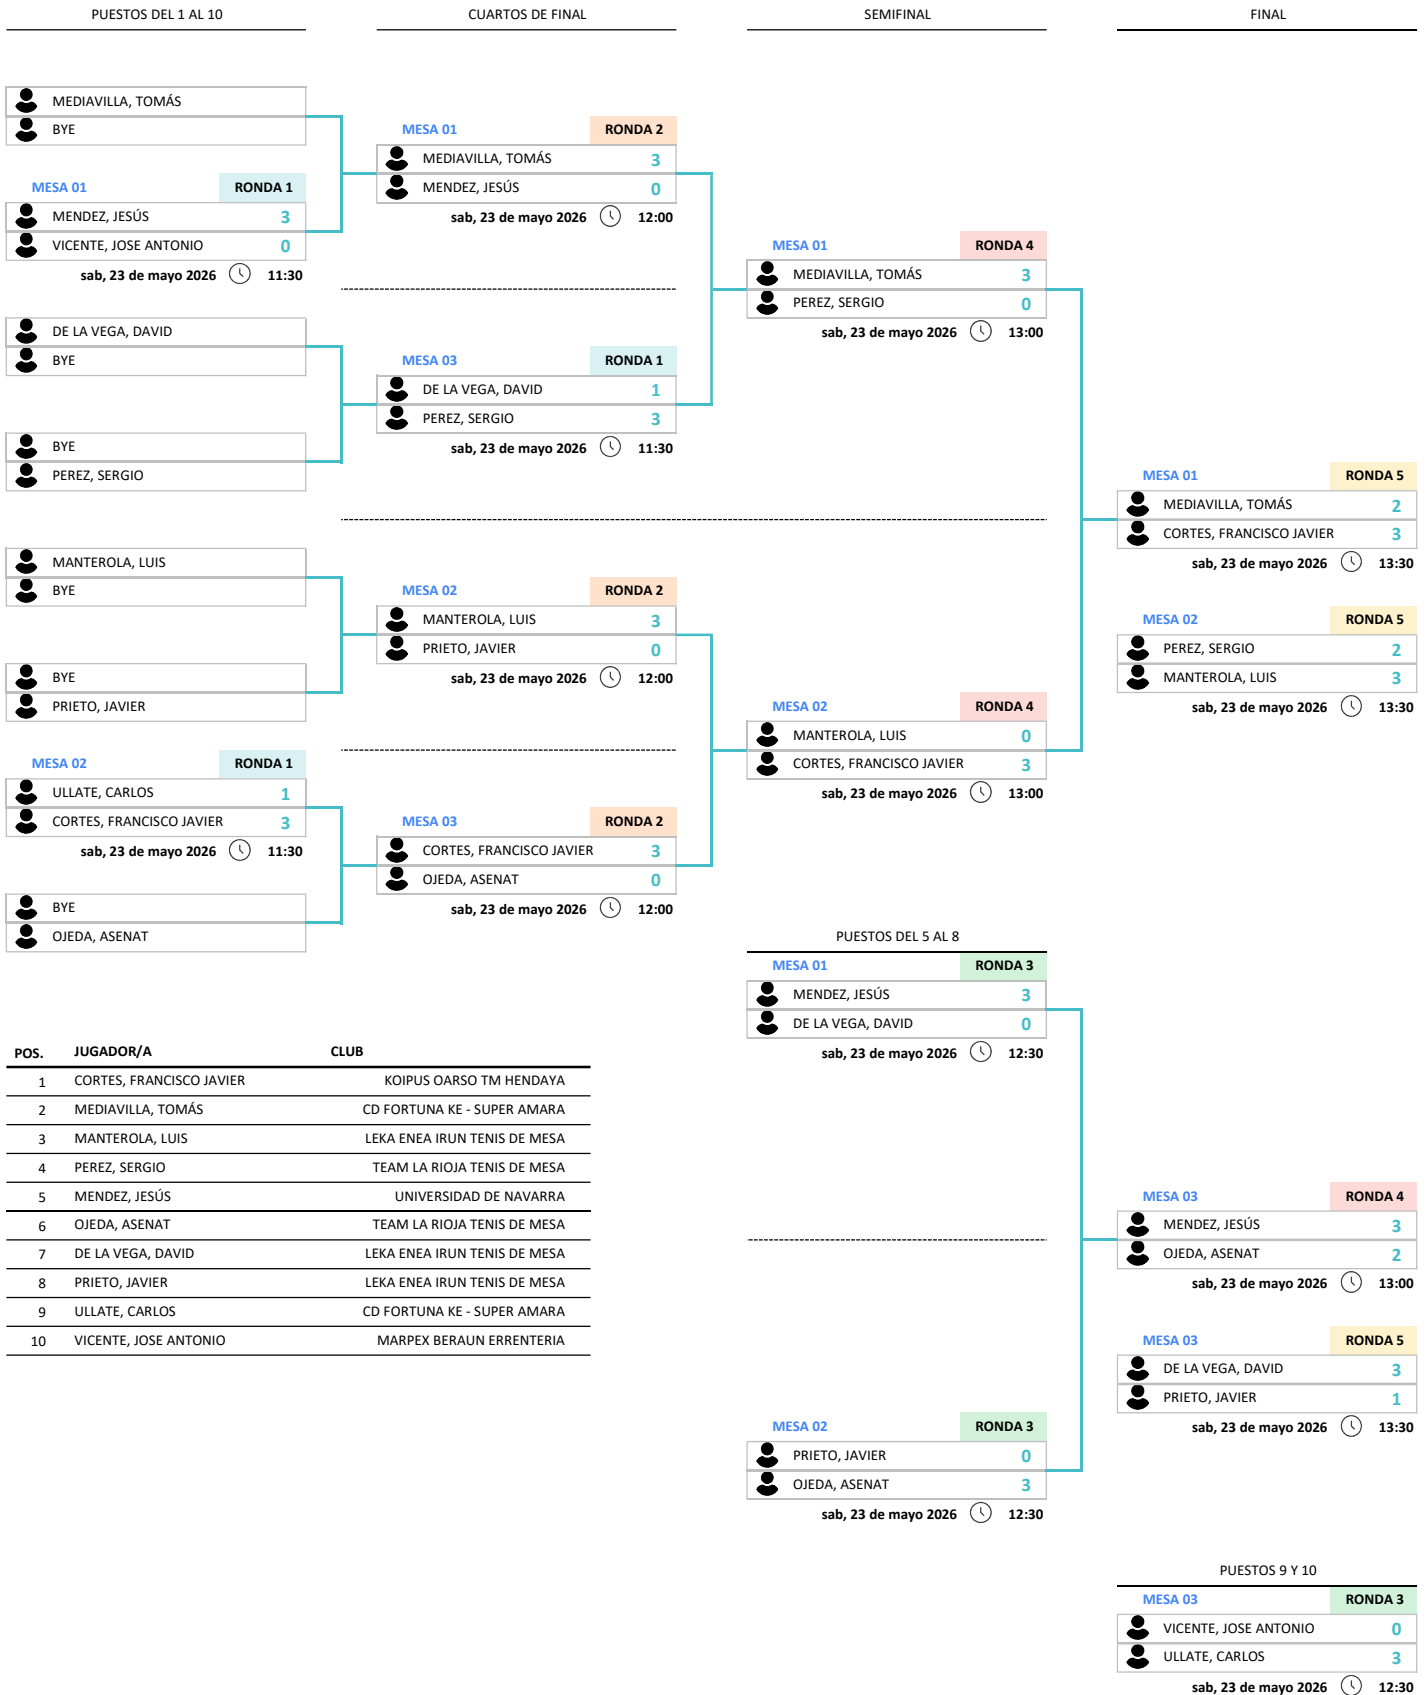

II OPEN DE VETERANOS | CTD SONIA ETXAZARRETA

II OPEN DE VETERANOS | CTD SONIA ETXAZARRETA

PUESTOS DEL 11 AL 20

●●	CONEJERO, DANIEL
●●	BYE
MESA 04	
RONDA 1	
●●	FERNANDEZ, JUAN LUIS
●●	DIEZ, DANIEL
sab, 23 de mayo 2026 ⌚ 11:30	

●●	ADÁN, MIGUEL ANGEL
●●	BYE
MESA 06	
RONDA 1	
●●	ADÁN, MIGUEL ANGEL
●●	LOPEZ, JOSU
sab, 23 de mayo 2026 ⌚ 11:30	

●●	GARCIA, ASIER
●●	BYE
MESA 05	
RONDA 2	
●●	GARCIA, ASIER
●●	RIVAS, RAFAEL
sab, 23 de mayo 2026 ⌚ 12:00	

●●	POMAHACIU, CONSTANTIN
●●	HERIZ, SERGIO
sab, 23 de mayo 2026 ⌚ 11:30	

●●	BYE
●●	VIADAS, LUIS

PUESTOS DEL 11 AL 18

MESA 04	
RONDA 2	
●●	CONEJERO, DANIEL
●●	DIEZ, DANIEL
sab, 23 de mayo 2026 ⌚ 12:00	

MESA 06	
RONDA 1	
●●	ADÁN, MIGUEL ANGEL
●●	LOPEZ, JOSU
sab, 23 de mayo 2026 ⌚ 11:30	

MESA 05	
RONDA 2	
●●	GARCIA, ASIER
●●	RIVAS, RAFAEL
sab, 23 de mayo 2026 ⌚ 12:00	

MESA 06	
RONDA 2	
●●	HERIZ, SERGIO
●●	VIADAS, LUIS
sab, 23 de mayo 2026 ⌚ 12:00	

PUESTOS DEL 11 AL 14

MESA 04	
RONDA 4	
●●	CONEJERO, DANIEL
●●	LOPEZ, JOSU
sab, 23 de mayo 2026 ⌚ 13:00	

MESA 05	
RONDA 4	
●●	GARCIA, ASIER
●●	VIADAS, LUIS
sab, 23 de mayo 2026 ⌚ 13:00	

PUESTOS DEL 15 AL 18

MESA 04	
RONDA 3	
●●	DIEZ, DANIEL
●●	ADÁN, MIGUEL ANGEL
sab, 23 de mayo 2026 ⌚ 12:30	

MESA 05	
RONDA 3	
●●	RIVAS, RAFAEL
●●	HERIZ, SERGIO
sab, 23 de mayo 2026 ⌚ 12:30	

PUESTOS DEL 11 Y 12

MESA 04	
RONDA 5	
●●	LOPEZ, JOSU
●●	GARCIA, ASIER
sab, 23 de mayo 2026 ⌚ 13:30	

MESA 05	
RONDA 5	
●●	CONEJERO, DANIEL
●●	VIADAS, LUIS
sab, 23 de mayo 2026 ⌚ 13:30	

MESA 06	
RONDA 4	
●●	ADÁN, MIGUEL ANGEL
●●	HERIZ, SERGIO
sab, 23 de mayo 2026 ⌚ 13:00	

MESA 06	
RONDA 5	
●●	DIEZ, DANIEL
●●	RIVAS, RAFAEL
sab, 23 de mayo 2026 ⌚ 13:30	

PUESTOS 19 Y 20

MESA 06	
RONDA 3	
●●	FERNANDEZ, JUAN LUIS
●●	POMAHACIU, CONSTANTIN
sab, 23 de mayo 2026 ⌚ 12:30	

POS.	JUGADOR/A	CLUB
11	LOPEZ, JOSU	MARPEX BERAUN ERRETERIA
12	GARCIA, ASIER	LEKA ENEA IRUN TENIS DE MESA
13	VIADAS, LUIS	OARGI MENDI ELKARTEA
14	CONEJERO, DANIEL	MARPEX BERAUN ERRETERIA
15	HERIZ, SERGIO	LEKA ENEA IRUN TENIS DE MESA
16	ADÁN, MIGUEL ANGEL	S.C.D.R. ANAITASUNA
17	RIVAS, RAFAEL	TEAM LA RIOJA TENIS DE MESA
18	DIEZ, DANIEL	LEKA ENEA IRUN TENIS DE MESA
19	POMAHACIU, CONSTANTIN	KOIPUS OARSO TM HENDAYA
20	FERNANDEZ, JUAN LUIS	KOIPUS OARSO TM HENDAYA